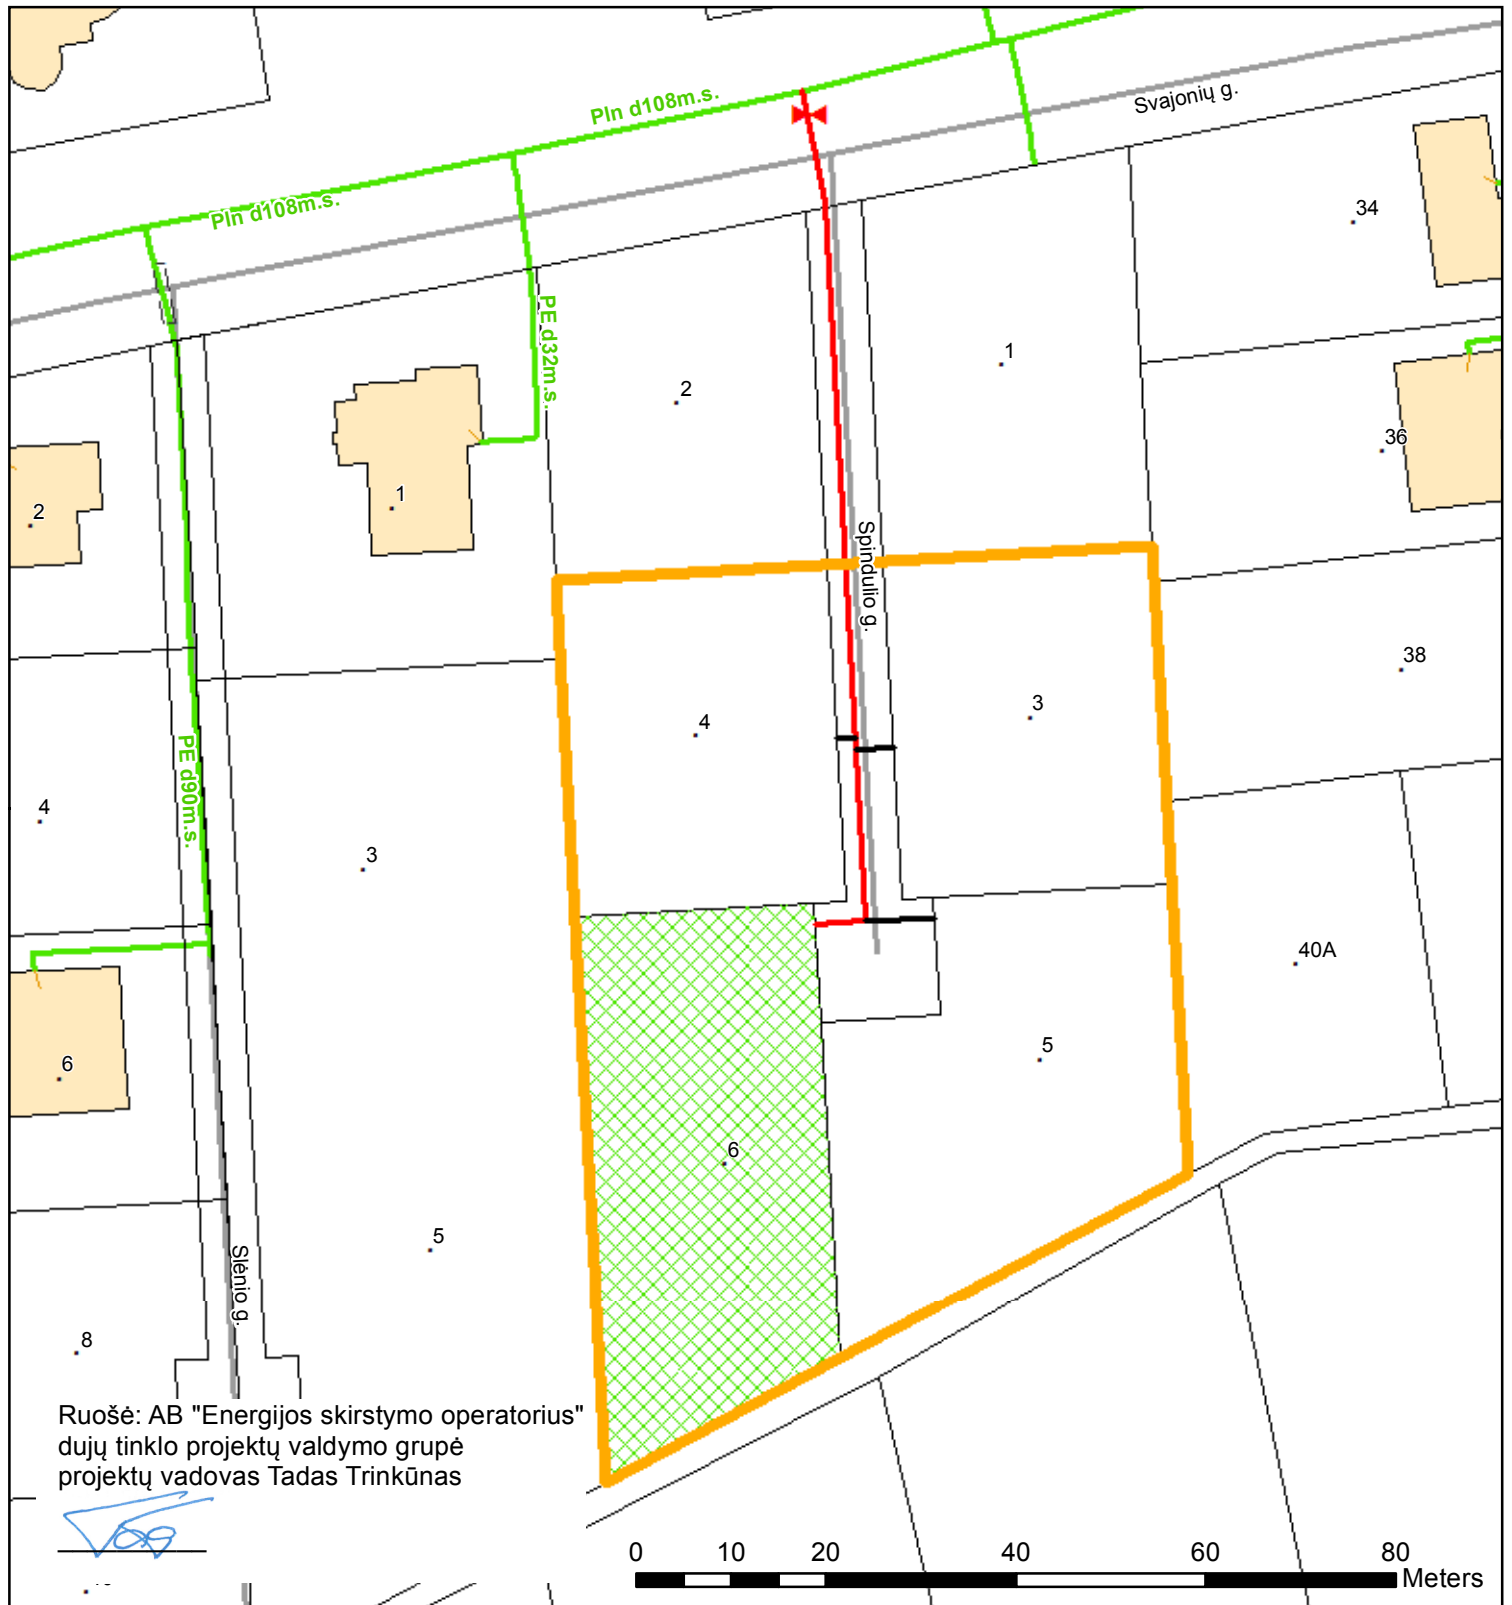

Mažo slėgio dujotiekis Spindulio g., Žuvinikų k., Šiaulių r.

- Kvartalo riba
- Esamas mažo slėgio dujotiekis
- 2016m. planuojamas statyti mažo slėgio dujotiekis 97m
- Vėlesniais metais planuojamas statyti mažo slėgio dujotiekis 19m. Vartotojams reikalingos dujų sistemos ilgis 116m.
- ▨ 2016m. dujofikuojami potencialūs buitiniai vartotojai - 1 vnt.
- Vėlesniais metais dujofikuojami potencialūs buitiniai vartotojai - 3 vnt. Viso kvartale dujofikuojama potencialių vartotojų 4vnt. Vienam potencialiam buitiniam vartotojui tenkantis vidutinis dujų sistemos ilgis 29,00 m.